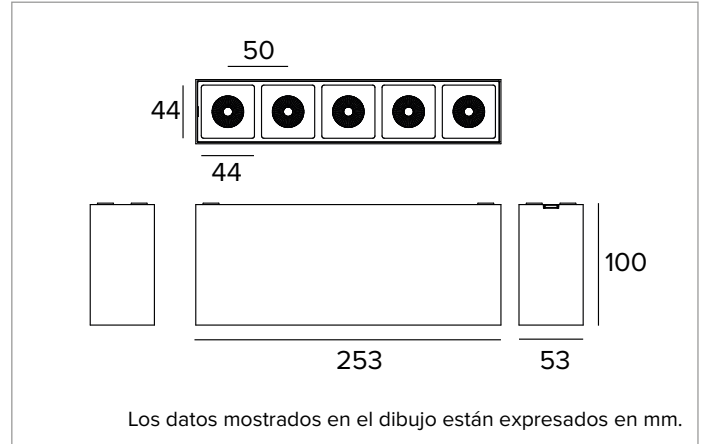

1T8955EL | OZ Stand Alone - Luminaria de Techo

Luminarias a plafón LED

		3000K	H(m)	D1(m)	D2(m)	E _{max} (lx)
		Ra90	58°	25°		
		Fixture Power	21W	1	1.11	0.44 3590
		Source Flux	2550lm	2	2.21	0.88 897
		Fixture Flux	1835lm	3	3.32	1.32 399
		Efficacy	90lm/W	4	4.43	1.76 224
TS1255	I _{max} =1408cd/klm	I _{max}	3590cd	5	5.54	2.19 144

LÁMPARA

LED Chip on Board de alta eficiencia Ra90.
Clase de eficiencia energética: F
Potencia nominal: 18W
Flujo nominal: 2550lm
Índice de reproducción cromática: 90
Rf: 92
Rg: 101
CCT nominal: 3000K
SDCM: 2
Duración útil (L80/B10): >50000h tq +25°C

CARACTERÍSTICAS MECÁNICAS

Cuerpo de aluminio fundido a presión barnizado en negro. Versión 253x53mm.
Color y acabado: Negro profundo
Dimensiones: AxB=253x53mm
Peso: 1Kg
Versión: 5X
Grado de protección: IP20